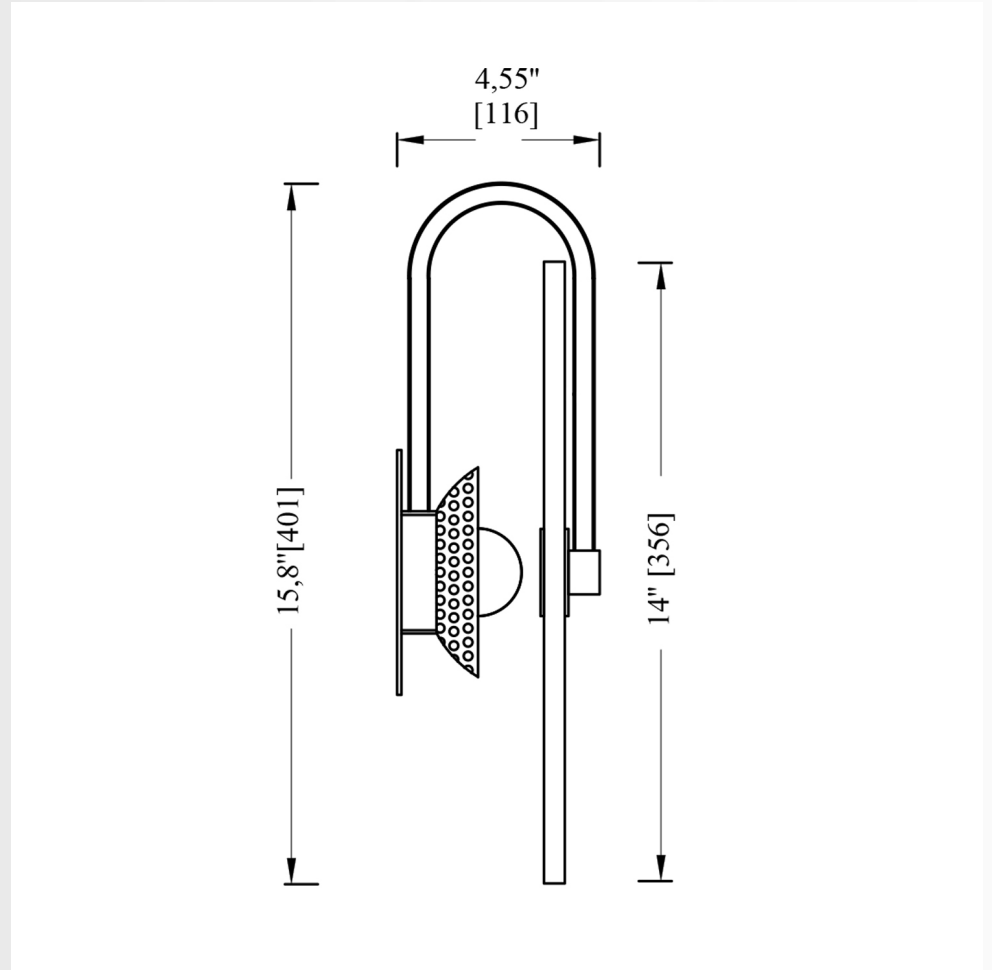

# MIRAA L WALL LAMP ATP 7754

## HOW TO ORDER:

EX: ATP 7754.04  
MIRAA L WALL LAMP /White

CODE	DIMENSIONS	BULB	MARBLE FINISH	BODY FINISH
ATP 7754	Disk Ø:35.6cm(14") W:11.6cm(4.55") max H:40cm(15.8")	G-9	 <ul style="list-style-type: none"> <li>101. White-Black</li> <li>102. White</li> <li>103. White-Gold</li> <li>104. Rose</li> </ul>	<ul style="list-style-type: none"> <li>01. Brass</li> <li>02. Copper</li> <li>03. Gold</li> <li>04. White</li> <li>05. Black</li> </ul>