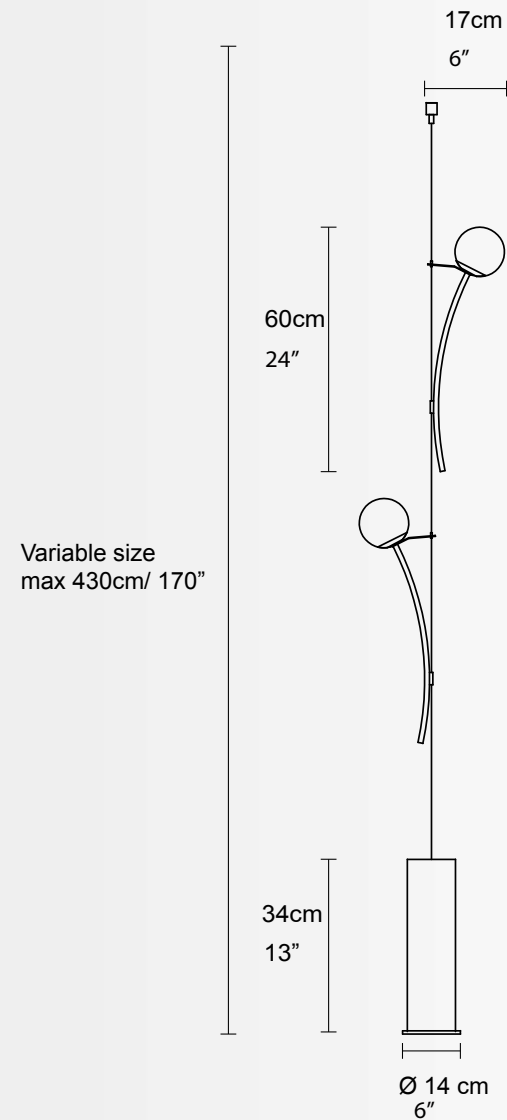

# ARCH WALL

### HOW TO ORDER:

EX: Art. 7265/2.V2828.Glossy white  
ARCH WALL/Glossy Gunmental grey/Glossy white diffuser

| CODE        | DIMENSIONS                                   | LIGHT SOURCE                                | FRAME   | DIFFUSER   |
|-------------|--|---|---|--|
| Art. 7265/2 | Ø14 cm 6"<br>34cm 13"<br>60cm 24"<br>17cm 6" | 2x max<br>28W G9<br><br>Bulbs not included* | <ul style="list-style-type: none"> <li><span style="display: inline-block; width: 10px; height: 10px; background-color: #444; border-radius: 50%; margin-right: 5px;"></span> V2828<br/>Gunmental grey</li> <li><span style="display: inline-block; width: 10px; height: 10px; background-color: #444; border-radius: 50%; margin-right: 5px;"></span> V2832<br/>Gunmetal grey<br/>with glossy<br/>brass details</li> <li><span style="display: inline-block; width: 10px; height: 10px; background-color: #FFD700; border-radius: 50%; margin-right: 5px;"></span> V0216<br/>Ottone lucido<br/>Glossy brass</li> </ul> |  Glossy white |

#### GENERAL INFORMATION:

Material: glass, metal  
 IP Grade: IP20  
 Appliance Class: I  
 Voltage: 110-277V