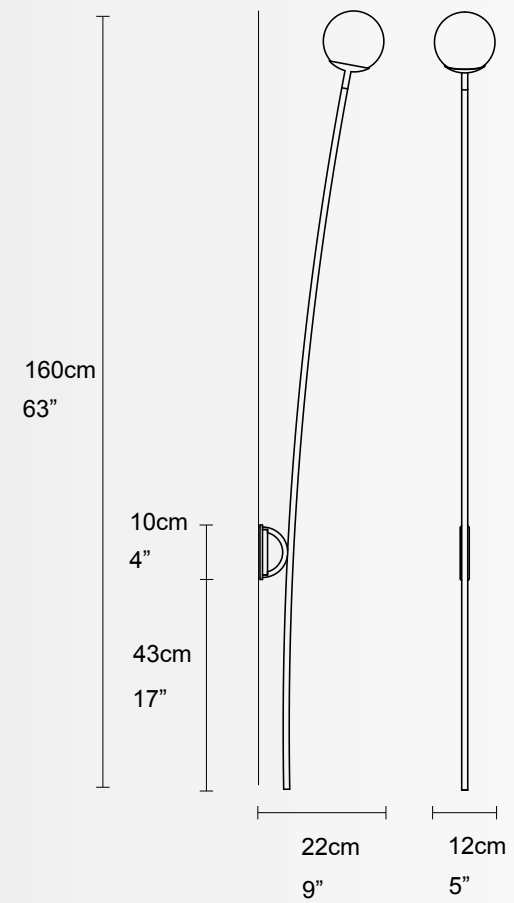

# ARCH WALL

### HOW TO ORDER:

EX: Art. 7252/A1 G.V2828.Glossy white  
ARCH WALL/Glossy Gunmental grey/Glossy white diffuser

CODE	DIMENSIONS	LIGHT SOURCE	FRAME	DIFFUSER
Art. 7252/A1 G	12cm 5" 22cm 9" 43cm 17" 160cm 63"	1 x max 28W G9  Bulbsnotincluded*	<ul style="list-style-type: none"> <li><span style="display: inline-block; width: 10px; height: 10px; background-color: #444; border-radius: 50%; margin-right: 5px;"></span> V2828 Gunmental grey</li> <li><span style="display: inline-block; width: 10px; height: 10px; background-color: #444; border-radius: 50%; margin-right: 5px;"></span> V2832 Gunmetal grey with glossy brass details</li> <li><span style="display: inline-block; width: 10px; height: 10px; background-color: #FFD700; border-radius: 50%; margin-right: 5px;"></span> V0216 Ottone lucido Glossy brass</li> </ul>	 Glossy white

#### GENERAL INFORMATION:

Material: glass, metal  
IP Grade: IP20  
Appliance Class: I  
Voltage: 110-277V